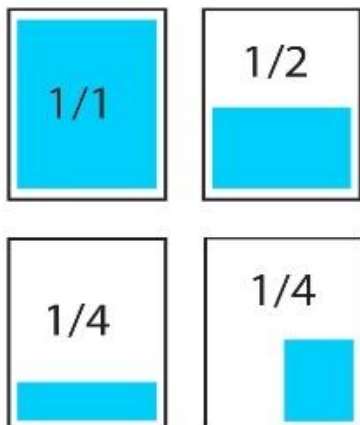

Levikkialue: Uusimaa, Turunmaa, Pohjanmaa ja Ahvenanmaa

Ilmestymisajankohta: Viikko 44 / 2026

Ilmoitusten jättö; viimeistään 18.6.2026

ILMOITUSHINNAT JA KOOT

Koko	Lev. x kork.	Hinta (4-väri)
1/1-sivu	125 x 190 mm	1 130 €
1/2-sivu	125 x 92 mm	970 €
1/4-sivu	125 x 45 mm	870 €
1/4-sivu	60 x 93 mm	870 €
Kansien sisäsivut	125 x 190 mm	1 530 €
Takakansi (1-väri)	125 x 190 mm	1 400 €