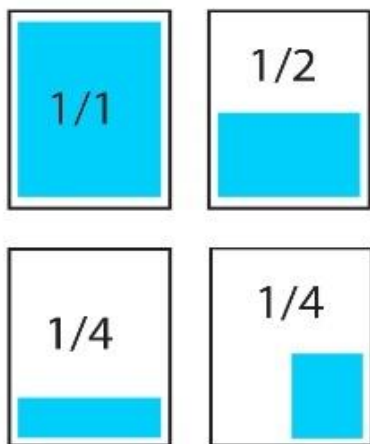

Spridningsområde: Nyland, Åboland, Åland och Österbotten.

Utgivningstidpunkt: Vecka 44 / 2026

Annonsinlämning: senast 18.6.2026

ANNONSPRISER OCH STORLEKAR

Storlek	Bredd x höjd	Pris (4-färg)
1/1-sida	125 x 190 mm	1 130 €
1/2-sida	125 x 92 mm	970 €
1/4-sida	125 x 45 mm	870 €
1/4-sida	60 x 93 mm	870 €
Pärm, insidor	125 x 190 mm	1 530 €
Bakpärm (1-färg)	125 x 190 mm	1 400 €